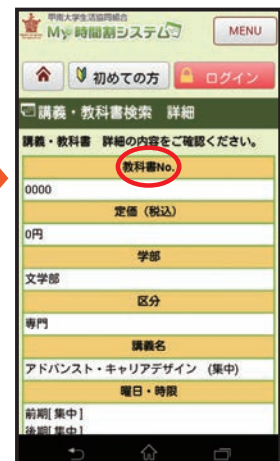

(オナマエ)

お名前 (カタカナでご記入ください)	
------------------------------	--

お支払い方法に✓をいれてください。

- 生協電子マネー 現金
 図書カード

記入例	記入例
1003	Active 3~
3001	アメリカ~
教科書No.	書名(書き出し)
①	
②	
③	
④	

⑤	
⑥	
⑦	
⑧	
⑨	
⑩	
合計	冊

個人にお渡しする教科書リストは作成しておりません。

事前に甲南大学生協の『MY時間割システム』で教科書を検索してお調べください。

<http://www.knu.jp/timetable/>

スマホでこのQRコードを
読んでください

『月曜 1限』って入れても検索できるよ!

Copyright © 2015 KONAN-Univ All Rights Reserved.

検索だけなら会員登録しなくても検索できます。

学部や、先生のお名前、開講曜日で検索できます。

該当する講義の右端にある『詳細』をクリックしてください。

書名や教科書No.がでできます。