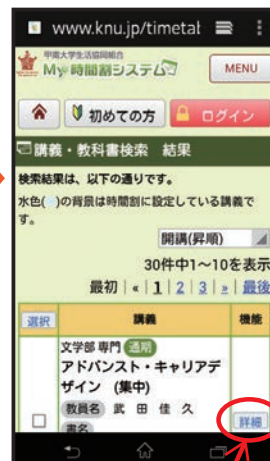

事前に甲南大学生協の『MY時間割システム』で教科書を検索してお調べください。

<http://www.knu.jp/timetable/>

スマホでこのQRコードを
読んでください

『月曜 1限』って入れても検索できるよ!

Copyright © 2015 KONAN-Univ All Rights Reserved.

検索だけなら会員登録しなくても検索できます。

学部や、先生のお名前、開講曜日で検索できます。

該当する講義の右端にある『詳細』をクリックしてください。

書名や教科書No.がでできます。